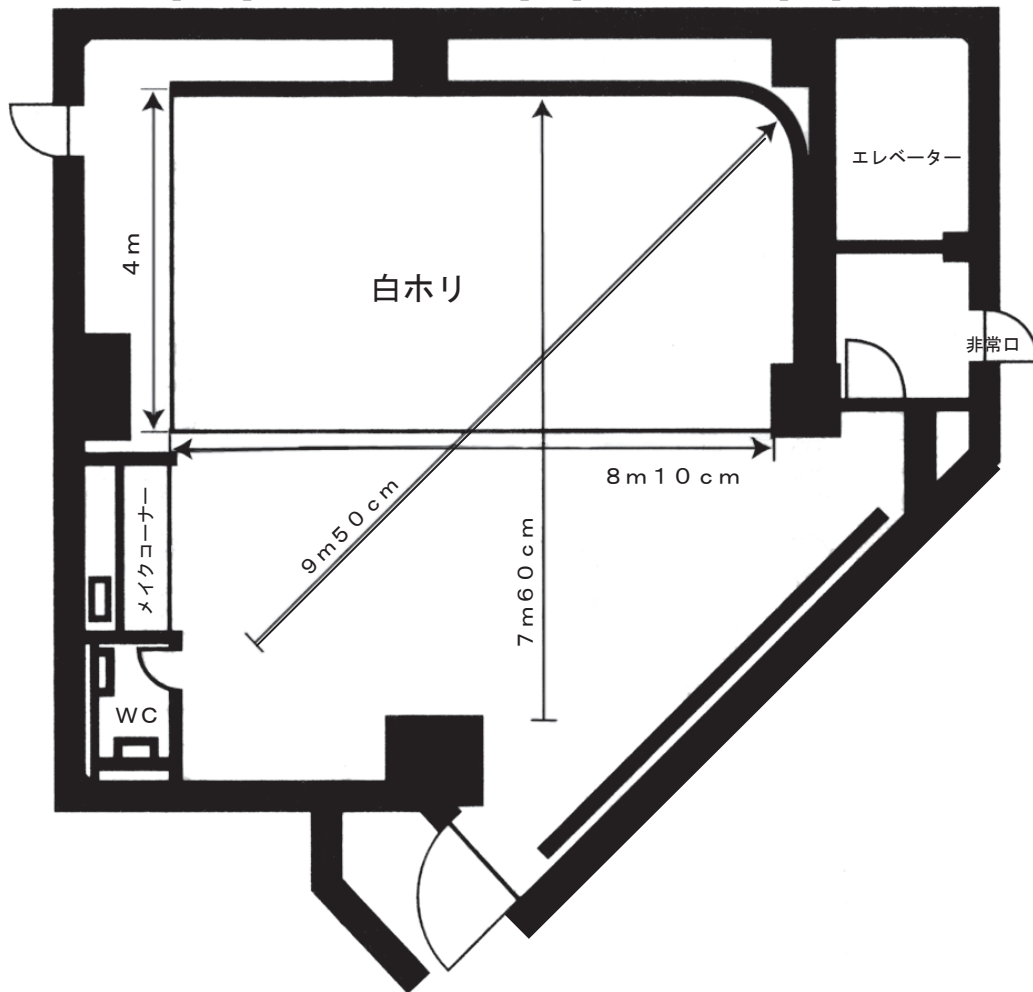

**8m(w) × 7.6m(D) × 6m(H)**

- 照明機材原則無料  同録可能！！ 36坪
- 駐車場  控え室完備  高速インターネット

● **スタジオ料金(下記機器付) 1時間/12,000円税別/消費電力別途**  
最低使用4時間以上/土・日・早朝・深夜は2割増し。

スカイ(4KW)2台/メイン(4KW)2台/ボーダー(2KW)3台/  
スクープ(1KW)4台/プリモ(1KW)4台/プリモ(2KW)4台/  
プリモ(5KW)4台/センチュリー(大小10台)